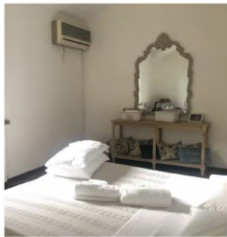

CAMERA "IRIS"

PERSONE: max 2 persone

Camera situata al primo piano.
Puo' ospitare fino a 2 persone
grazie alla camera da letto
matrimoniale.

Dispone di 1 bagno con doccia